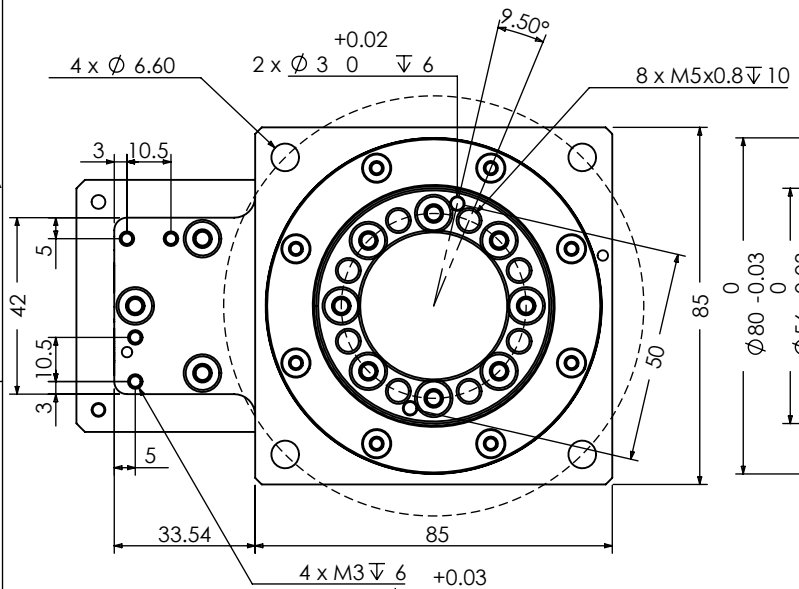

NT85-210-14-50-70-M5 (Connected with GNP40)

NT85-□-14-50-70-M5(GNP40L1)

GTC