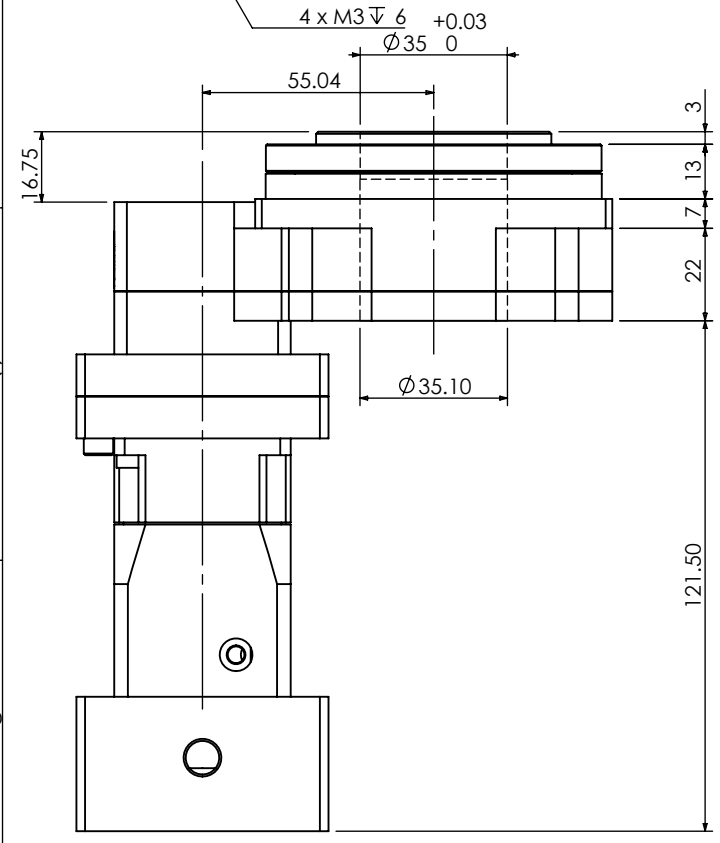

NT85-210-14-50-70-M5 (Connected with GNP40)

NT85-□-14-50-70-M5(GNP40L1)

GTC