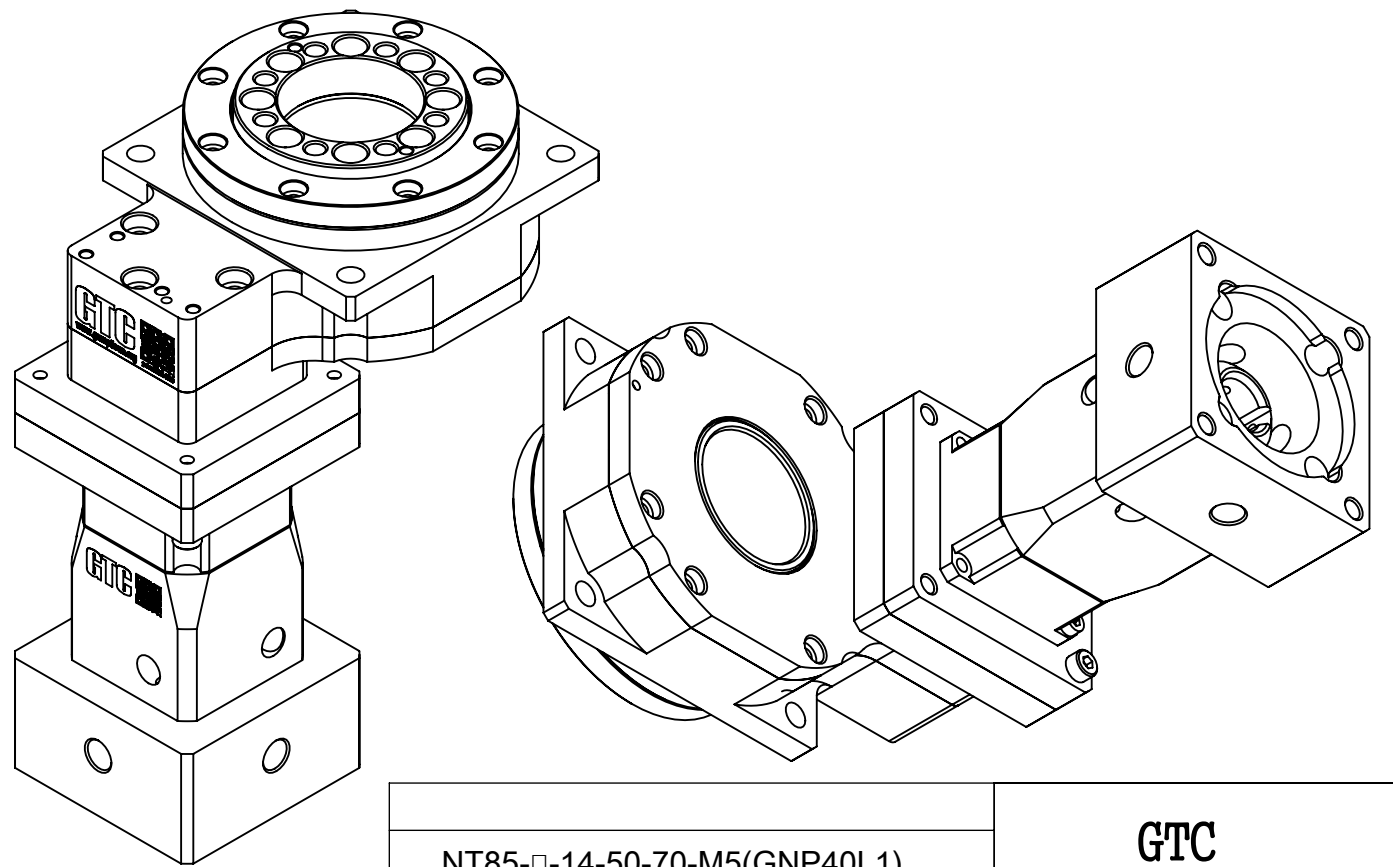

NT85-210-14-50-70-M5 (Connected with GNP40)

NT85-□-14-50-70-M5(GNP40L1)

GTC