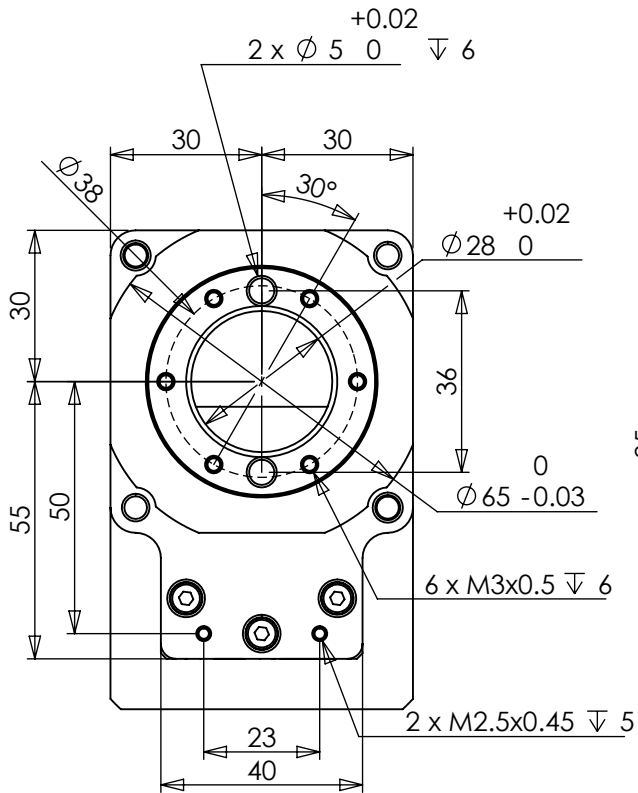

NT60-200-14-50-70-M5 (Connected with GNP40)

NT60-□-14-50-70-M5(GNP40L2)

GTC