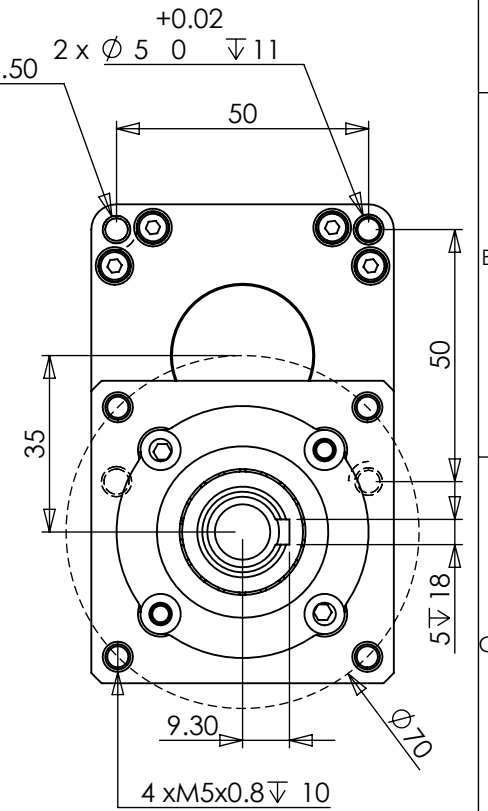

NT60-200-14-50-70-M5 (Connected with GNP40)

NT60-□-14-50-70-M5(GNP40L2)

GTC