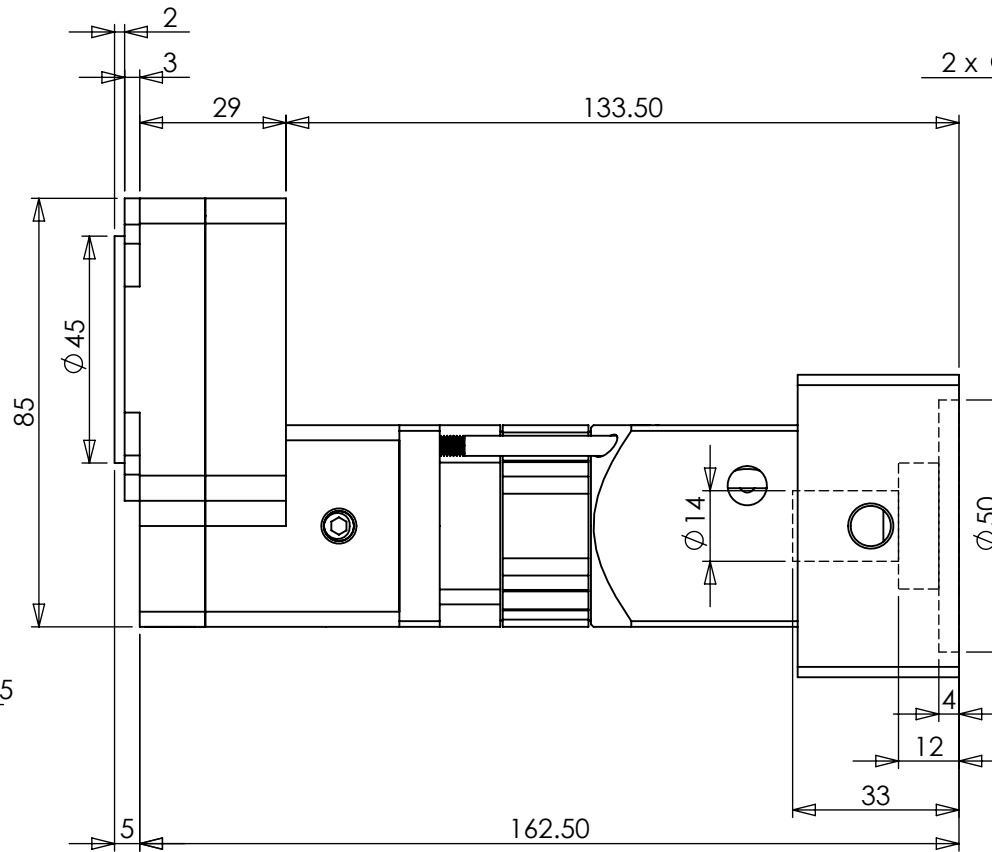

NT60-200-14-50-70-M5 (Connected with GNP40)

NT60-□-14-50-70-M5(GNP40L2)

GTC