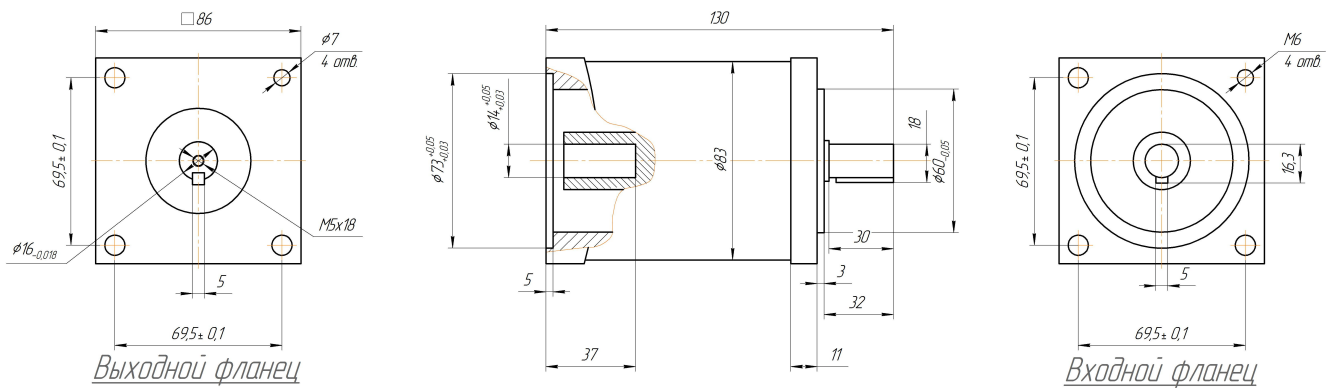

Планетарные редукторы INOTEK:

**86PX 4K - 14S**  
**86PX 10K - 14S**

Наименование	86PX4K-14S	86PX10K-14S
Передаточное число	4	10
Угловой люфт, град, не более	1	1
Максимальный момент, Нм	50	90
КПД, %	87	87
Максимальная скорость, об/мин	3000	3000

Редуктор совместим с шаговым/сервошаговым двигателем 86мм габарита (Nema 34)